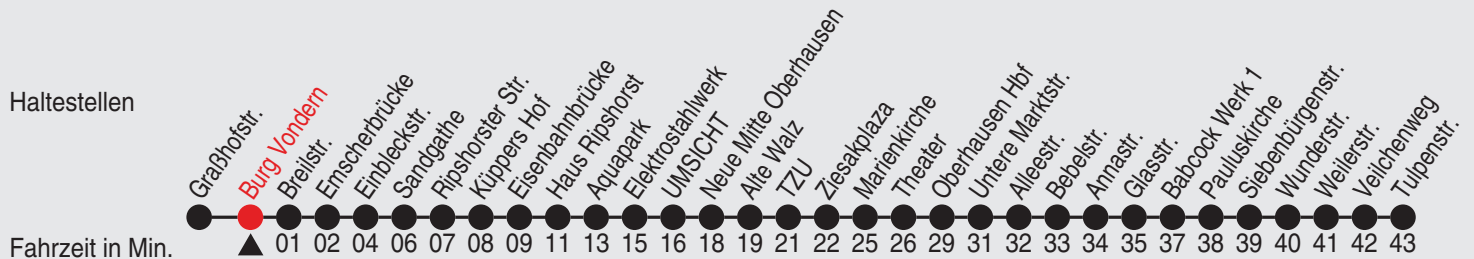

# 957

Richtung: Graßhofstr.

Haltestellen

Fahrzeit in Min.

Uhr montags - freitags		Uhr samstags		Uhr sonn- und feiertags	
5	01 31	5		5	
6	01 26 46	6		6	
7	06 26 46 <sup>D</sup>	7	01 <sup>A</sup> 31	7	
8	06 <sup>D</sup> 26 46 <sup>D</sup>	8	01 <sup>A</sup> 37	8	
9	06 <sup>D</sup> 26 46 <sup>D</sup>	9	07 <sup>A</sup> 37	9	01 <sup>A</sup> 31
10	06 <sup>D</sup> 26 46 <sup>D</sup>	10	07 <sup>A</sup> 37	10	01 <sup>A</sup> 31
11	06 <sup>D</sup> 26 46 <sup>D</sup>	11	07 <sup>A</sup> 37	11	01 <sup>A</sup> 31
12	06 <sup>B<sub>c</sub></sup> 26 46	12	07 <sup>A</sup> 37	12	01 <sup>A</sup> 31
13	06 26 46 <sup>B<sub>c</sub></sup>	13	07 <sup>A</sup> 37	13	01 <sup>A</sup> 31
14	06 <sup>B<sub>c</sub></sup> 26 46	14	07 <sup>A</sup> 37	14	01 <sup>A</sup> 31
15	06 26 46	15	07 <sup>A</sup> 37	15	01 <sup>A</sup> 31
16	06 26 46	16	07 <sup>A</sup> 37	16	01 <sup>A</sup> 31
17	06 26 46 <sup>D</sup>	17	07 <sup>A</sup> 37	17	01 <sup>A</sup> 31
18	06 <sup>D</sup> 26 46 <sup>D</sup>	18	07 <sup>A</sup> 37	18	01 <sup>A</sup> 31
19	06 <sup>D</sup> 31	19	07 <sup>A</sup> 37	19	01 <sup>A</sup> 31
20	01 <sup>A</sup> 31	20	01 <sup>A</sup> 31	20	01 <sup>A</sup> 31
21	01 <sup>A</sup> 31	21	01 <sup>A</sup> 31	21	01 <sup>A</sup> 31
22	01 <sup>A</sup> 31	22	01 <sup>A</sup> 31	22	01 <sup>A</sup> 31
23	01 <sup>A</sup>	23	01 <sup>A</sup>	23	01 <sup>A</sup>

24.12., 25.12., 31.12. sowie 1.1. Verkehr nach Sonderfahrplan.  
Ansprechpartner finden Sie im Aushang "Fahrziele und Preise".  
Aktuelle Fahrplanauskünfte erhalten Sie auch über unsere STOAG-App

A=bis OB-Sterkrade Bf.                      B=bis Im Lekkerland  
C=hält Im Waldteich                      D=bis Kiebitzstr.

# Fahrplan

Gültig ab 10.01.2022

**STOAG**  
Stadtwerke Oberhausen GmbH

Alle Angaben ohne Gewähr

14224/1 Burg Vondern 15-957-j22-2-R

# 957

Richtung: Tulpenstr.

Haltestellen