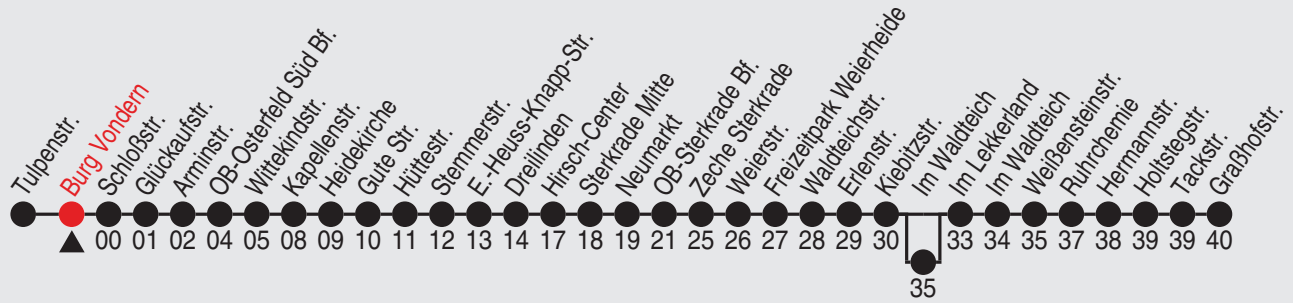

# Fahrplan

Gültig ab 10.01.2022

**STOAG**  
Stadtwerke Oberhausen GmbH

Alle Angaben ohne Gewähr

14224/2 Burg Vondern 15-957-j22-2-H

# 957

Richtung: Graßhofstr.

Haltestellen

Fahrzeit in Min.

Uhr montags - freitags		Uhr samstags		Uhr sonn- und feiertags	
5	01 31	5		5	
6	01 26 46	6		6	
7	06 26 46 <sup>D</sup>	7	01 <sup>A</sup> 31	7	
8	06 <sup>D</sup> 26 46 <sup>D</sup>	8	01 <sup>A</sup> 37	8	
9	06 <sup>D</sup> 26 46 <sup>D</sup>	9	07 <sup>A</sup> 37	9	01 <sup>A</sup> 31
10	06 <sup>D</sup> 26 46 <sup>D</sup>	10	07 <sup>A</sup> 37	10	01 <sup>A</sup> 31
11	06 <sup>D</sup> 26 46 <sup>D</sup>	11	07 <sup>A</sup> 37	11	01 <sup>A</sup> 31
12	06 <sup>B<sub>c</sub></sup> 26 46	12	07 <sup>A</sup> 37	12	01 <sup>A</sup> 31
13	06 26 46 <sup>B<sub>c</sub></sup>	13	07 <sup>A</sup> 37	13	01 <sup>A</sup> 31
14	06 <sup>B<sub>c</sub></sup> 26 46	14	07 <sup>A</sup> 37	14	01 <sup>A</sup> 31
15	06 26 46	15	07 <sup>A</sup> 37	15	01 <sup>A</sup> 31
16	06 26 46	16	07 <sup>A</sup> 37	16	01 <sup>A</sup> 31
17	06 26 46 <sup>D</sup>	17	07 <sup>A</sup> 37	17	01 <sup>A</sup> 31
18	06 <sup>D</sup> 26 46 <sup>D</sup>	18	07 <sup>A</sup> 37	18	01 <sup>A</sup> 31
19	06 <sup>D</sup> 31	19	07 <sup>A</sup> 37	19	01 <sup>A</sup> 31
20	01 <sup>A</sup> 31	20	01 <sup>A</sup> 31	20	01 <sup>A</sup> 31
21	01 <sup>A</sup> 31	21	01 <sup>A</sup> 31	21	01 <sup>A</sup> 31
22	01 <sup>A</sup> 31	22	01 <sup>A</sup> 31	22	01 <sup>A</sup> 31
23	01 <sup>A</sup>	23	01 <sup>A</sup>	23	01 <sup>A</sup>

24.12., 25.12., 31.12. sowie 1.1. Verkehr nach Sonderfahrplan.  
Ansprechpartner finden Sie im Aushang "Fahrziele und Preise".  
Aktuelle Fahrplanauskünfte erhalten Sie auch über unsere STOAG-App

A=bis OB-Sterkrade Bf.                      B=bis Im Lekkerland  
C=hält Im Waldteich                      D=bis Kiebitzstr.